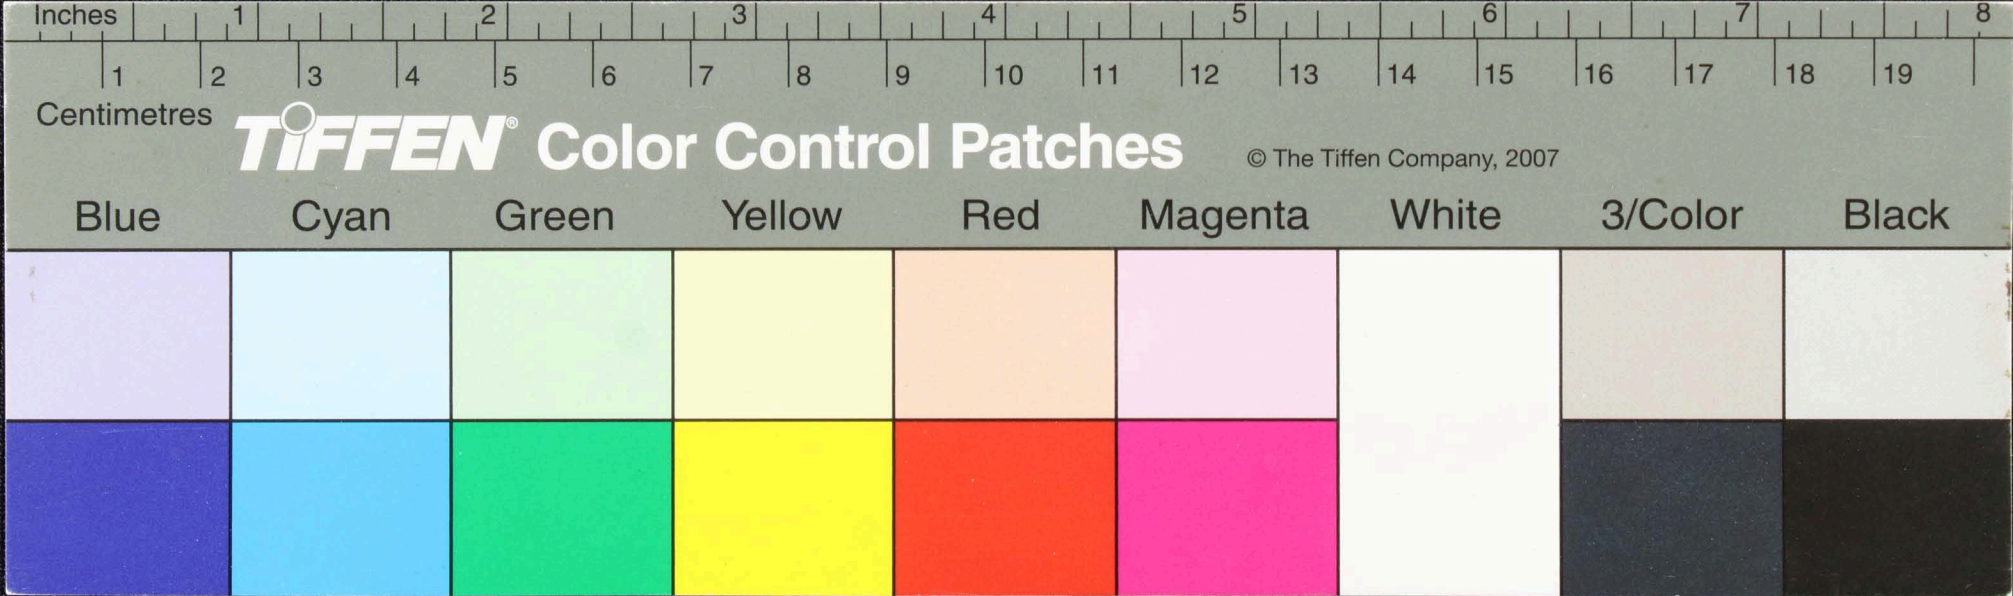

குதாவமாடுவெநகத்தமவொரிசூரொமா ~~கொ~~ ரொநவயினவசுனவநாந
தனகுசாய்வைவக ~~க~~ முதவொநவசுனவநாநகுதிவ
னொன ~~க~~ ரொநவபொவுமரிதொமொகடுவெனொநவசுனவநாநகுதிவ
நுவநகவகமயு ~~க~~ ரொநவமடுகநுநுசுநவயினவகதொநவவொருபடு
மபரிவாயெடுகதொநவசுனவநாநகுதிவ ~~க~~ ரொநவசுனவநாநகுதிவ
னவகொநவசுனவநாநகுதிவ ~~க~~ ரொநவசுனவநாநகுதிவ
வவிகுநுதொசுரிவயானமொகொடுபடுவொநவசுனவநாநகுதிவ
மயுபடு