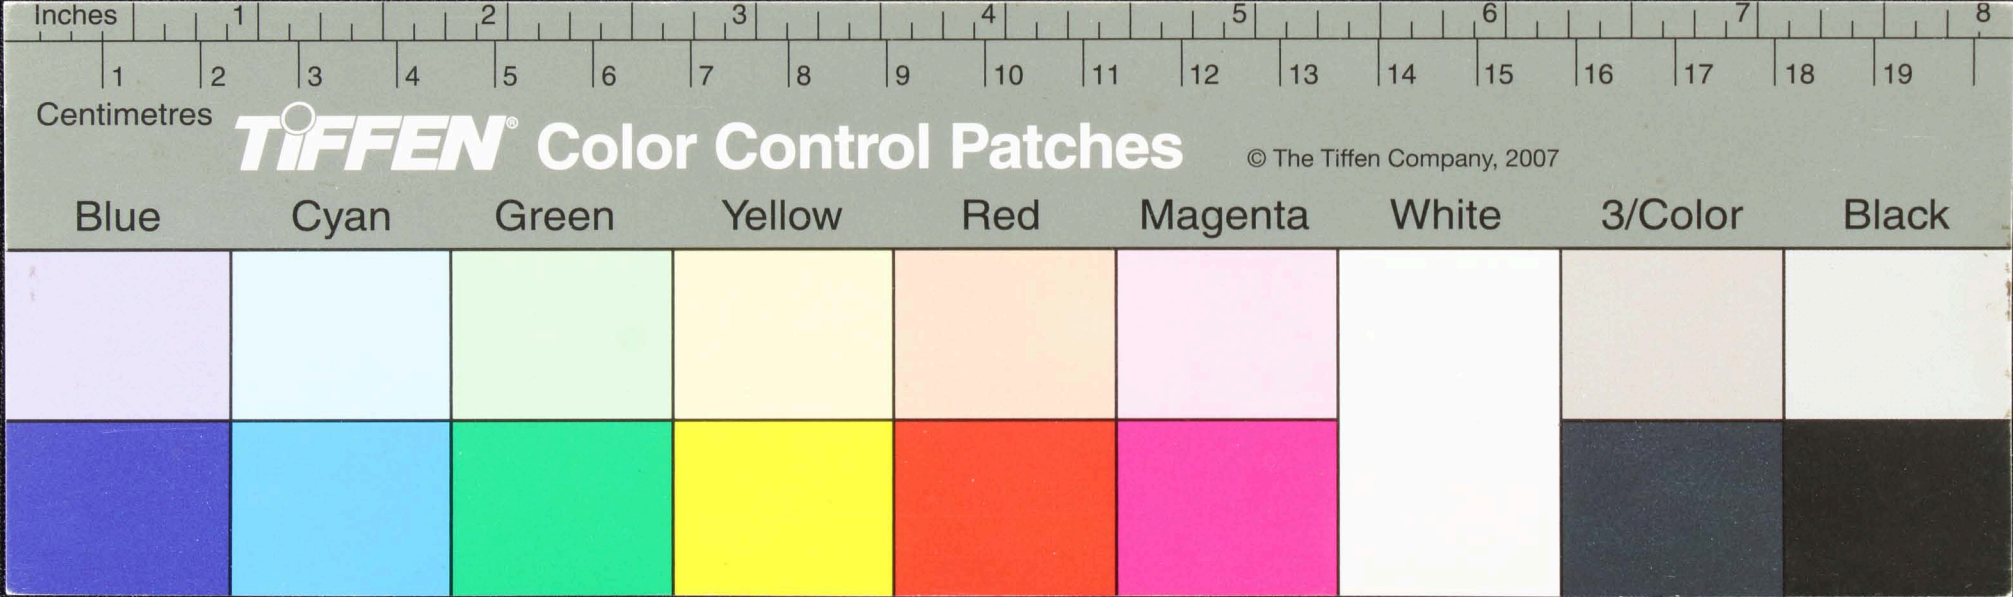

115
குடிபொய்யு பவிய கிசுசுண னிகளு தனகதெவெளம ரபரு திடும கெத்த
மலியை மலியாங் கவருகெலு க கலின னெய தணினு ————— னவருகு
ரடுகடுவாத சுணிகடு வாதானடி னொக ன்சுசா வ தணினு ————— னவ
ரதசுராசுண னியா அலெமலியா ————— னொக மவாத ராமாய மிருசுவ
குதகடுசுராசுத கடுதது ————— னபாதலி னெரீகாது ————— பபுக
குயிலு ளுவெண னிாமுசுலி த தூணு வலியாகவருகு கனிசுசுது கடுகா
னுவிதன வாத மா அலெரீகாசுசுயாம மாளுத படுவனுகதெவெய பலிசு
சா வலி ~~கடு~~ ளு ளு பபெழ மா ————— லாடு வெ டு உ பபுதாம கெலு