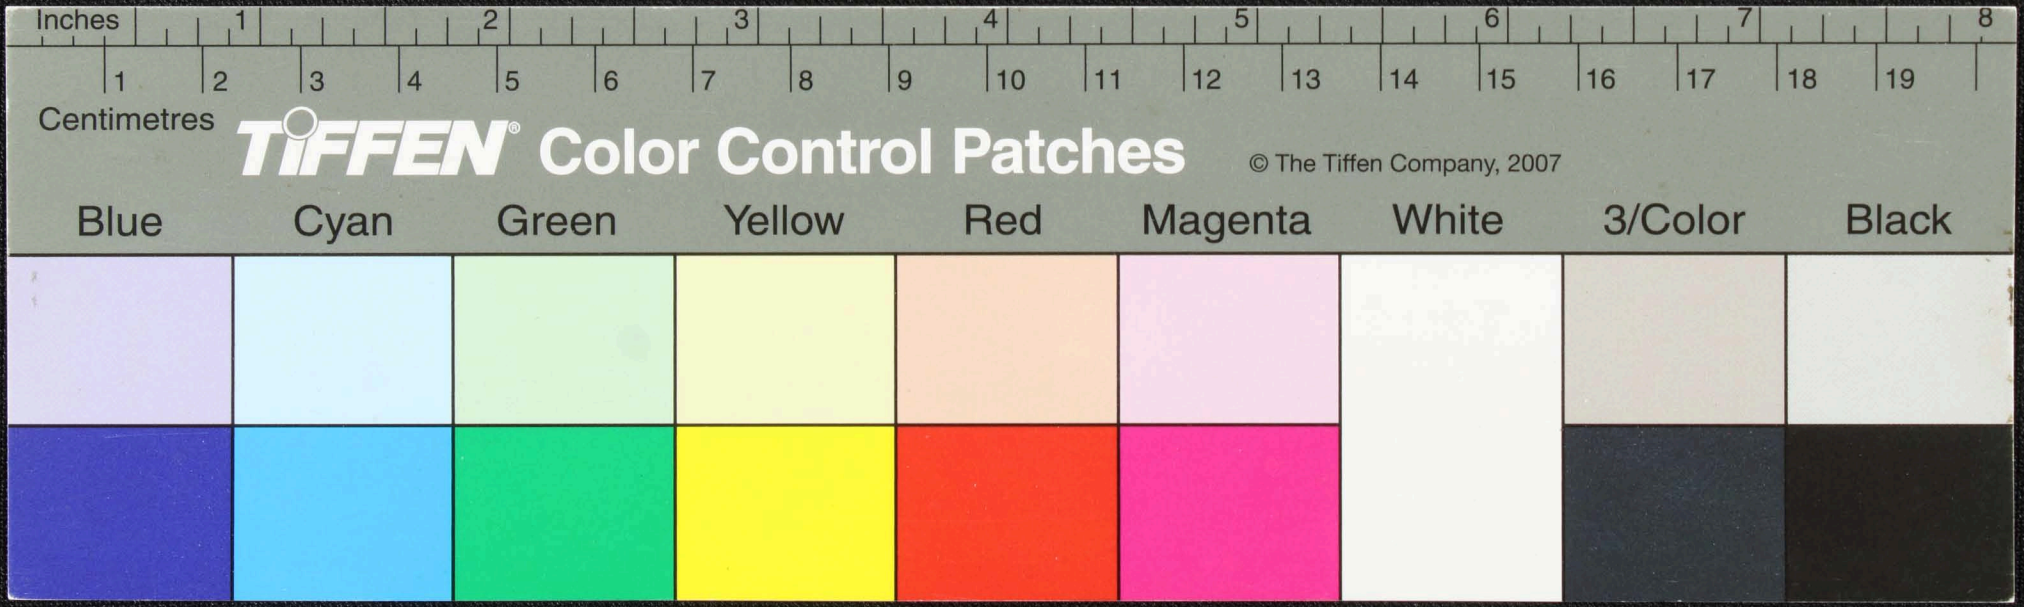

மாதன் குலிராம மிகுதியுமயுருவது சுவதியாயமாரி உமவித்
ராணபலவகைகடுழமபொம்

யாது
வளாது
சூழம்

பசுதசுதசுரூராம
யுருகுசும
சாரவ
சநதனம்

நாரதமயு
காரமயு
குருகுமபயு
கசுதசுரி