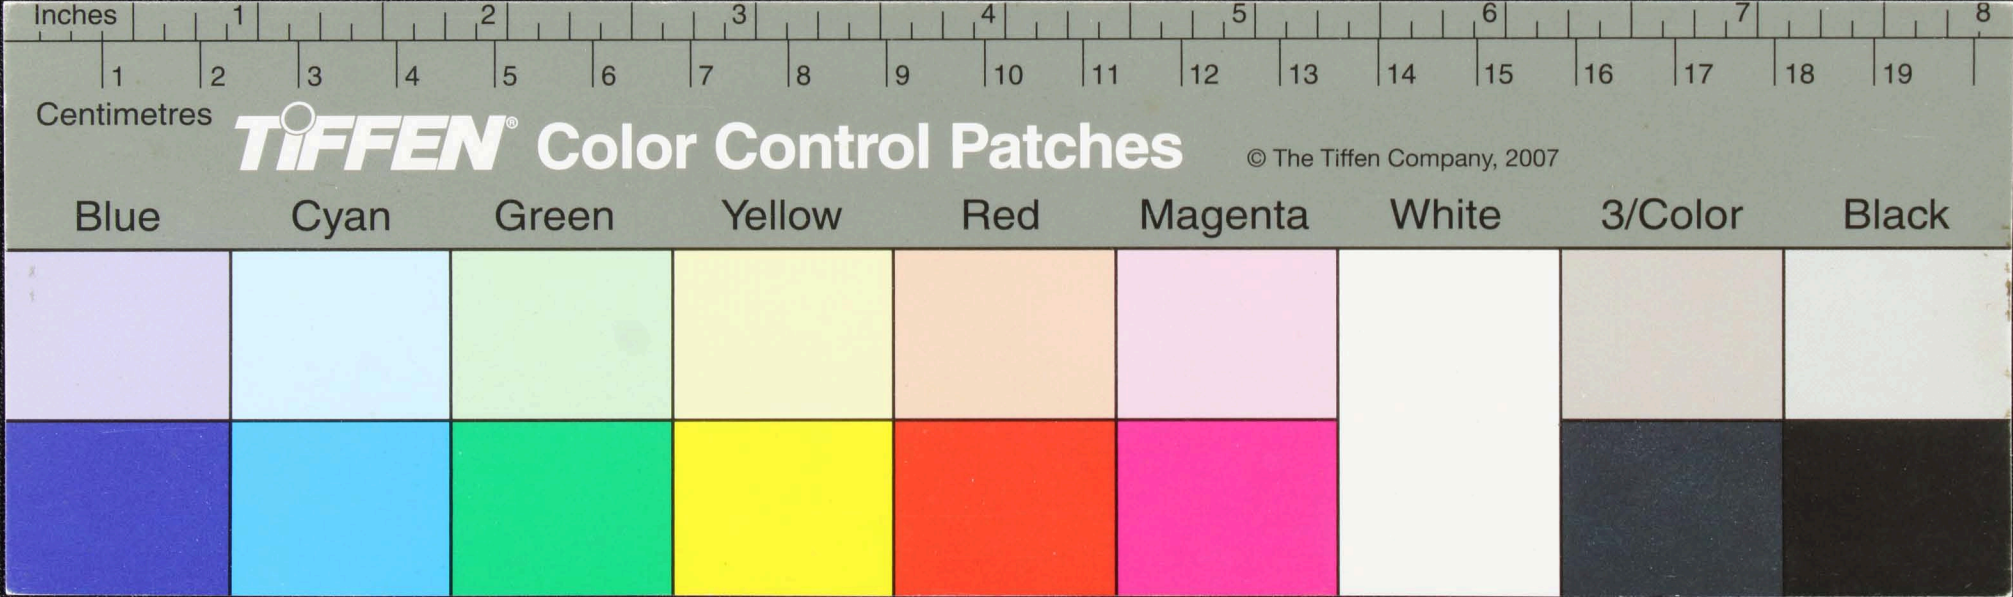

ம அக தி ன ன ர ம சீ வ ர ங் ய ன ன வ க ள ள ச ன் வ ர ய
வ க ரு ட ன் ர ள ச க தி கு ர ள வ ர வ ர ன ன வ த ன ள ன ன வ த ன ள ள வ ர வ ர
ன் வ க ரு ட ன் ர ள ச க தி கு ர ள வ ர வ ர ன் வ க ரு ட ன் ர ள ச க தி கு ர ள வ ர வ ர
ன் வ க ரு ட ன் ர ள ச க தி கு ர ள வ ர வ ர ன் வ க ரு ட ன் ர ள ச க தி கு ர ள வ ர வ ர
ன் வ க ரு ட ன் ர ள ச க தி கு ர ள வ ர வ ர ன் வ க ரு ட ன் ர ள ச க தி கு ர ள வ ர வ ர
ன் வ க ரு ட ன் ர ள ச க தி கு ர ள வ ர வ ர ன் வ க ரு ட ன் ர ள ச க தி கு ர ள வ ர வ ர
ன் வ க ரு ட ன் ர ள ச க தி கு ர ள வ ர வ ர ன் வ க ரு ட ன் ர ள ச க தி கு ர ள வ ர வ ர