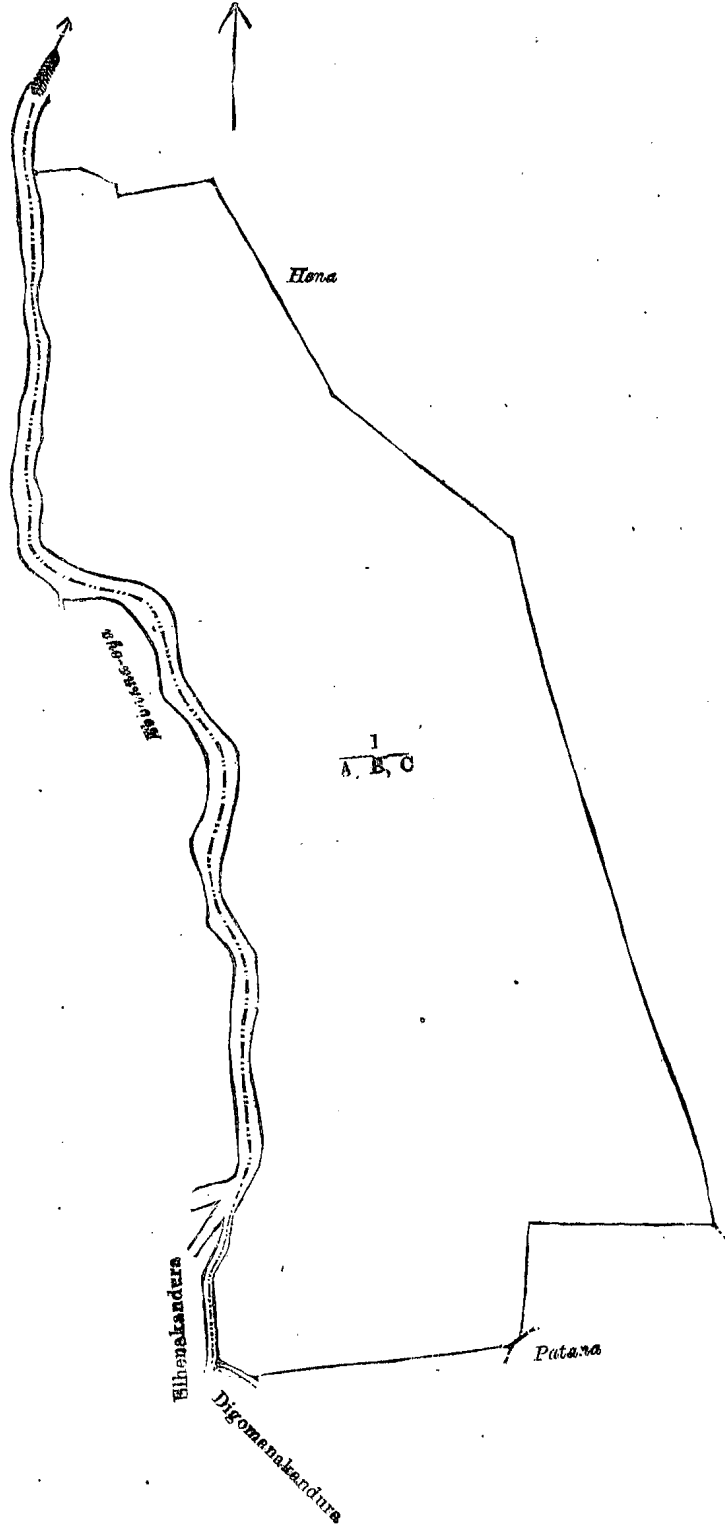

றன, அளவு 69 ஏக்கர் 2 ஸ்டூட், எலை, வடக்கும் கிளக்கும்-எ. டி. எழிசின்காவுக்கு உரித்தாகிய சேனை கிலம்; தெற்கு-எ. டி. எழிசின்காவினால் உரித்துச் சொல்லப்படும் பதனை; மேற்கு-எதெனக்கர் தறவும் எபனலுயாவும்.

Lot.	Name of Land.	Village.	Korale.	Extent.
A	Ponagewattahena	Etanawatta	Wellassa	4 <sup>k</sup> 0 30
B	Mahamukalana	do.	do.	52 2 10
C	Do.	do.	do.	12 3 0

Surveyor-General's Office,  
Colombo, May 7, 1900.

S. J. C. MORE,  
for Surveyor-General.