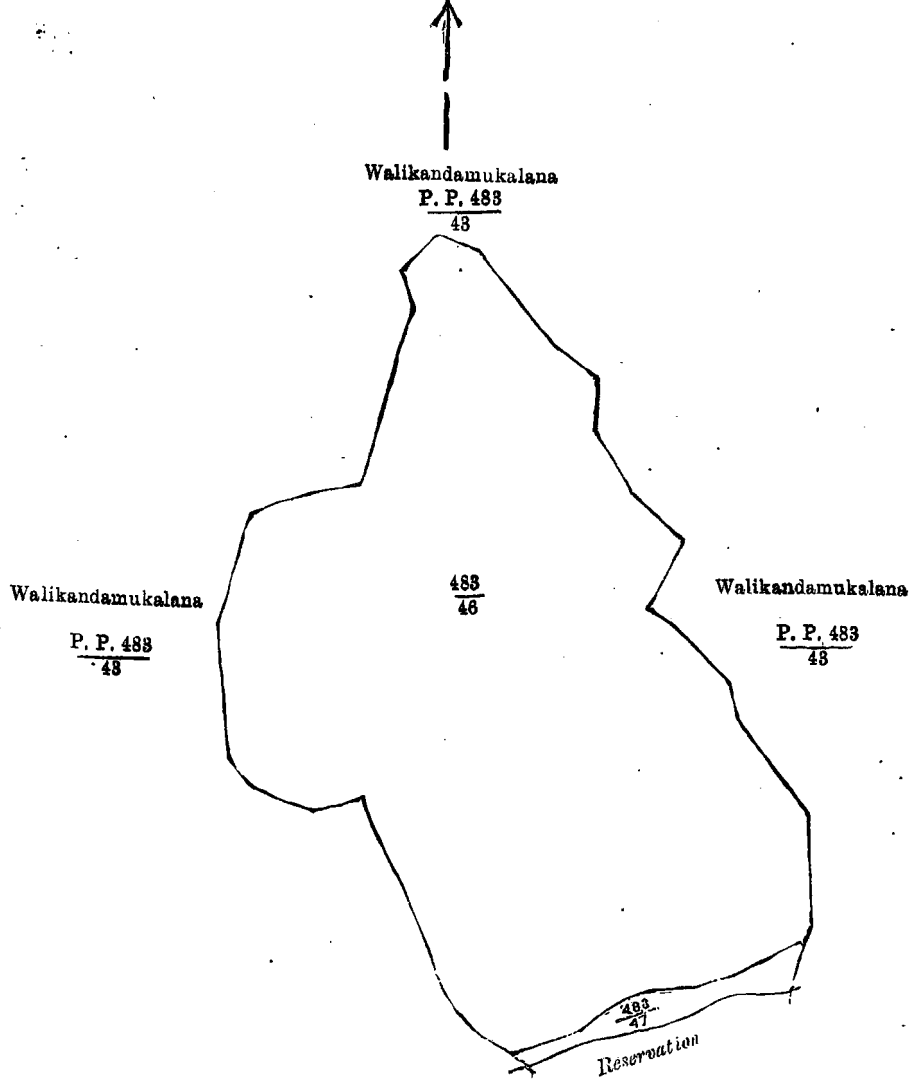

சட்டிய காணி.

கேகாலை டிஸ்திரிக்டில் வெலிகல் கோறனையில் ஒத்தறபத்து லீனியகடுவை என்கிற கிராமத்திலிருக்கும் பொத்துகொலதெனியஏனையும் பொத்துகொலதெனிய 483 ம் இலக்க பிரதமபடத்தில் காண்கிற 46, 47 ம் துண்டில் காண்கிற 12 ஏக்கர் 4 பர்சஸ் விசாலமுள்ள இத்துடன் அணைத்தயிருக்கும் பிரதமபடத்தில் காண்கிற காணிக்கு எல்கையாவது : வடக்கும் கிழக்கும் மேற்கு-வெல்கந்ரேமுக்கலான (P. P.  $\frac{483}{48}$ ); தெற்கு-தீர்மானித்த ஒரு வாய்க்கால்.

Situation : Liniyakaduwa village in Otara pattu of Beligal korale.

Lot.	Name of Land.	Extent.	
		A.	R. P.
46	Potukoladeniyahena	11	3 2
47	Potukoladeniya	0	1 2

Surveyor-General's Office,  
Colombo, October 30, 1899.