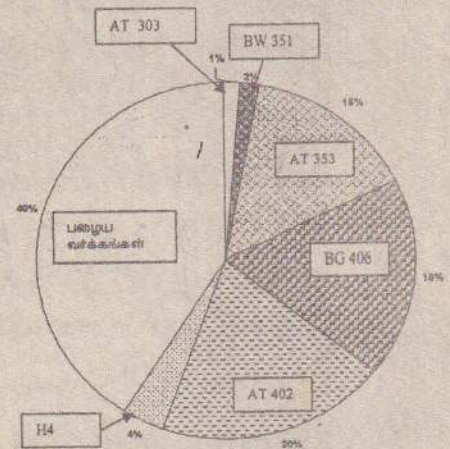

சிறந்த தெரிவாக உள்ளது. அத்துடன் கெருடாவில் கிழக்கு, உடுப்பிட்டி, நயினா தீவு, மட்டுவில் வடக்கு, மட்டுவில் கிழக்கு, சரசாலை, வரணி, நாவற்குழி கிழக்கு, சந்திரபுரம் விவசாயிகளின் விருப்பாகவும் உள்ளது. (..... பக்கம் பார்க்க)

3 1/2 மாத வர்க்கங்கள்
நீரை தேக்கிவைக்கக் கூடியதும் தை மாத நடுப்பகுதியின் பின் காய்ந்து போகும்

குடாநாட்டில் பயிரிடப்பட்டுள்ள கத்தரிப் பயிர்களில் தண்டு துளைப்பான் நோய்த் தாக்கம் அதிகரிப்பு

யாழ். மாவட்டத்தில் கத்தரி கூடுதலாக பயிரிடப்படும் கன்னாகம், திருநெல்வேலி, சங்குவேலி போன்ற இடங்களில் தண்டு துளைப்பானின் தாக்கம் அவதானிக்கப்பட்டுள்ளது. இத்தண்டு துளைப்பான் கத்தரியின் பிரதான பீடையான காய் தண்டு துளைப்பானை விட பெரும் பீடையாக உருவாகியுள்ளது.

தண்டு துளைப்பான் எனப்படும் ஓர் அந்துப் பூச்சியின் குடம்பிகளே கத்தரிச்செடியின் தண்டுகளில் துளைகளை ஏற்படுத்தி அதன் உள்ளிருந்து உண்பதனால் தாவரம் பகுதியாகவோ முழுமையாகவோ வாடி இறக்கின்றது.

மங்கிய வெள்ளை நிறமும் கபில நில வரிகளும் உடைய இந்த அந்து நடுத்தர நீளமானது (10 mm). இரவு நேரங்களில் பறந்து திரிந்து தண்டுகளில் முட்டைகளை இடுகின்றன. இடப்பட்ட முட்டைகள் 3-7 நாட்களில் பொரித்து மஞ்சள் நிறமாக உடலையும் சிவப்பு நிறமான தலையையும் கொண்ட (17mm) நீளமான புழுவாகின்றது. இப்புழுக்கள் 26-30 நாள்

கள் வரை தண்டின் உள்ளே வாழ்கின்றது. இதன் கூட்டுப் புழுவும் 9-10 நாட்கள் வரை தண்டின் உள்ளே வாழ்ந்து நிறையுடலியாக வெளியேறும் தண்டின் கூட்டுப் புழு பருவத்தின் உறைளை இலகுவாக அவதானிக்கக் கூடியதாக உள்ளது. இந்த அந்தின் முழு வாழ்க்கை வட்டமும் தாவரத்தின் உள்ளேயே நடைபெறுகின்றது.

பராமரிப்பு முறைகள்
* பொதுவாக இப் பீடையின் தாக்கம் மண் மட்டத்தில் இருந்து மேலே உயரத்துக்குள் கூடுதலாகக் காணப்படுகின்றது. இவ் அந்தின் தாக்கத்தினால் தாவரம் பகுதியாகவோ அல்லது முழுமையாகவோ இறக்கும். முழுமையாக வாடிக் காணப்படும் தாவரத்தை உடனடியாக அகற்றி எடுக்க வேண்டும். அல்லது ஆழமான கிடங்கு வெட்டி புதைக்க வேண்டும்.
* ஒரே இடத்தில் தொடர்ந்து கத்தரியைப் பயிரிடாது சுழற்சி முறைப் பயிர்செய்கை மேற்கொள்ளுதல் அவசியமாகும். சொலனே மெர்சென்டிரி அவசியப்பது அவசியம். உ+ மிளகாய், தக்காளி.

கத்தரி நாற்றுக்களை நடுமபோது ஒவ்வொரு நடுகைக் குழிக்கும் 5 கிராம் காபோபூரான் குறுணல் நாசினியை அடியுரமாக இடவேண்டும்.

தோட்டத்தை களைகள் இல்லாது சுத்தமாக வைத்திருத்தல் வேண்டும். இப்பீடைகளுக்கு மாற்று விருந்து வழங்கியாக சொலனேசியா குடும்பத்தைச் சேர்ந்த களைகளும் காணப்படுகின்றன.

இரசாயன முறை:
குளோரைபைரில் பெஸ் 3 மிலி /1லீற்றர் அல்லது காபரில் 3 மிலி /1 லீற்றர் தண்ணீரில் கலந்து அடித்தண்டு நன்றாக நனையும் படி விசிறவேண்டும்.

செல்வி பா.பாலசிங்கம்
(ஆராய்ச்சி அலுவலர்)
நிருமதி செ. விஜயரத்தினம்
(ஆராய்ச்சி பொறுப்பதிகாரி)
நிருப்பால்கி. நல்லாணி
(ஆராய்ச்சி உதவியாளர்)
விவசாய ஆராய்ச்சி நிலையம்,
திருநெல்வேலி.