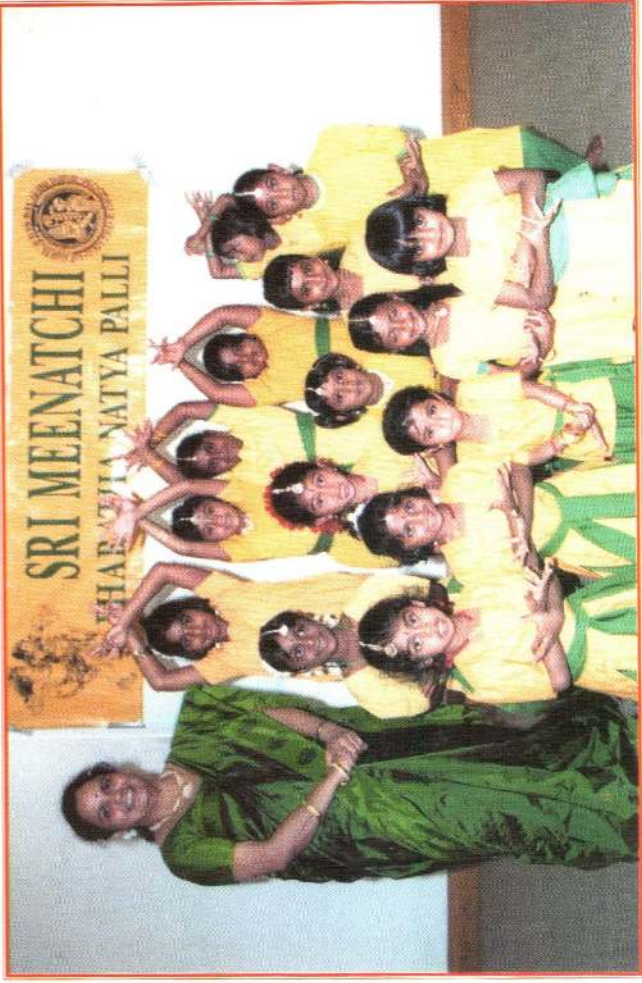

LANEX

மகாராணியை மகிழ வைத்த மகத்தான பரதக்கலை

பிரித்தானியப் பிரதமரும் பிரமித்த பரதக்கலை

SATHANGAI NATHAM 2006

PROGRAMME

LIGHTING OF THE TRADITIONAL LAMP
OBSERVE SILENT
WELCOME SPEECH
AWARD CEREMONY

01) PADI PANINTHIDUVAI
PRABESHA GEEVANANTHAN
LATHUSHA THIRUCHELVAM
CHRISTINA JEYACHANDRAN
THANARSANA THANIKASALAM