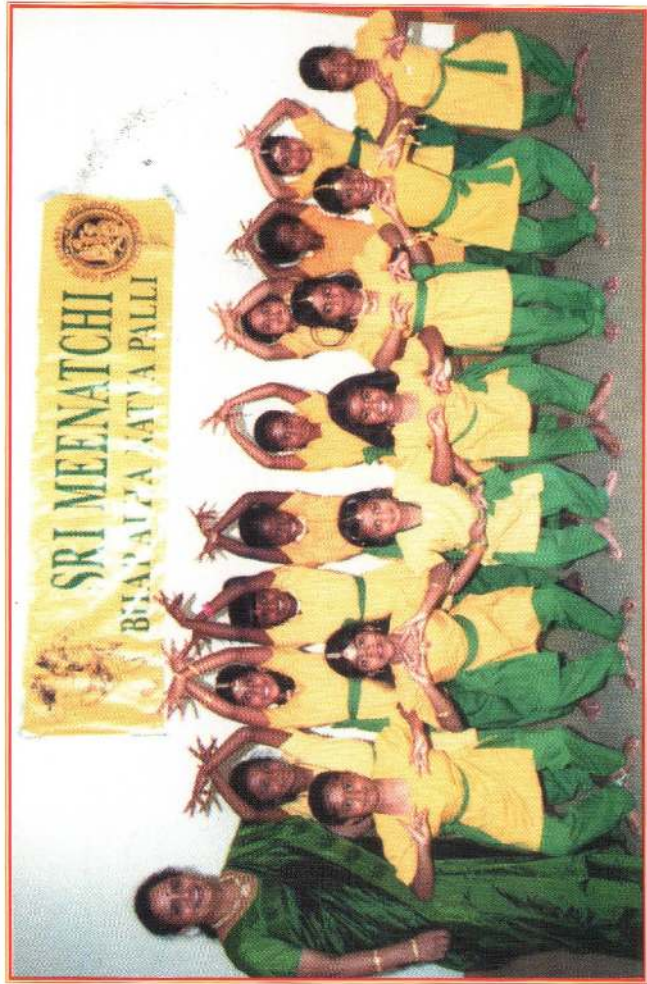

LANEX

மகாராணியை மகிழ வைத்த மகத்தான பரதக்கலை

பிரித்தானியப் பிரதமரும் பிரமித்த பரதக்கலை

SATHANGAI NATHAM 2006

PROGRAMME

LIGHTING OF THE TRADITIONAL LAMP
OBSERVE SILENT
WELCOME SPEECH
AWARD CEREMONY

01) PADI PANINTHIDUVAI
PRABESHA GEEVANANTHAN
LATHUSHA THIRUCHELVAM
CHRISTINA JEYACHANDRAN
THANARSANA THANIKASALAM