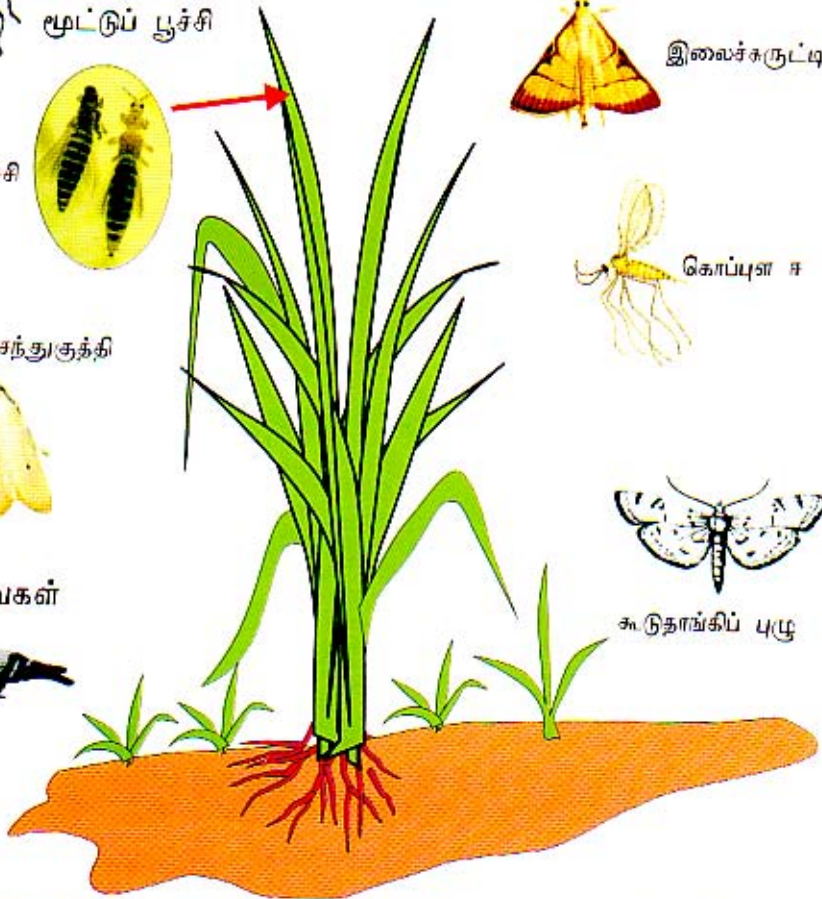

# நீர்ப்பாசன விவசாயிகளே !

கறுப்பு ஐங்கோண  
மூட்டுப் பூச்சி

இலைச்சுருட்டி

பனிப்பூச்சி

கொப்புள ச

மஞ்சள் சந்துகுத்தி

கூடுதாங்கிப் புழு

பறவைகள்

# நாற்றுப் பருவம்

மஞ்சள் சந்துகுத்தி

பனிப்பூச்சி

# மட்டம் வெடித்திலிருந்து பூக்கும் வரை

மஞ்சள் சந்துகுத்தி

கொப்புள ஈ

கூடுதாங்கிப் புழு

இலைச்சுருட்டி

கறுப்பு ஐங்கோண மூட்டுப் பூச்சி

கமிலிறந்தத்தி

# பால் பருவத்திலிருந்து கதிர் முற்றும் வரை

மஞ்சள் சந்துகுத்தி

இலைச்சுருட்டி

நெல்மூட்டுப்பூச்சி

கறுப்பு ஐங்கோண  
மூட்டுப் பூச்சி

Prepared By : Dr. S. Gnanachandran  
Extension Specialist